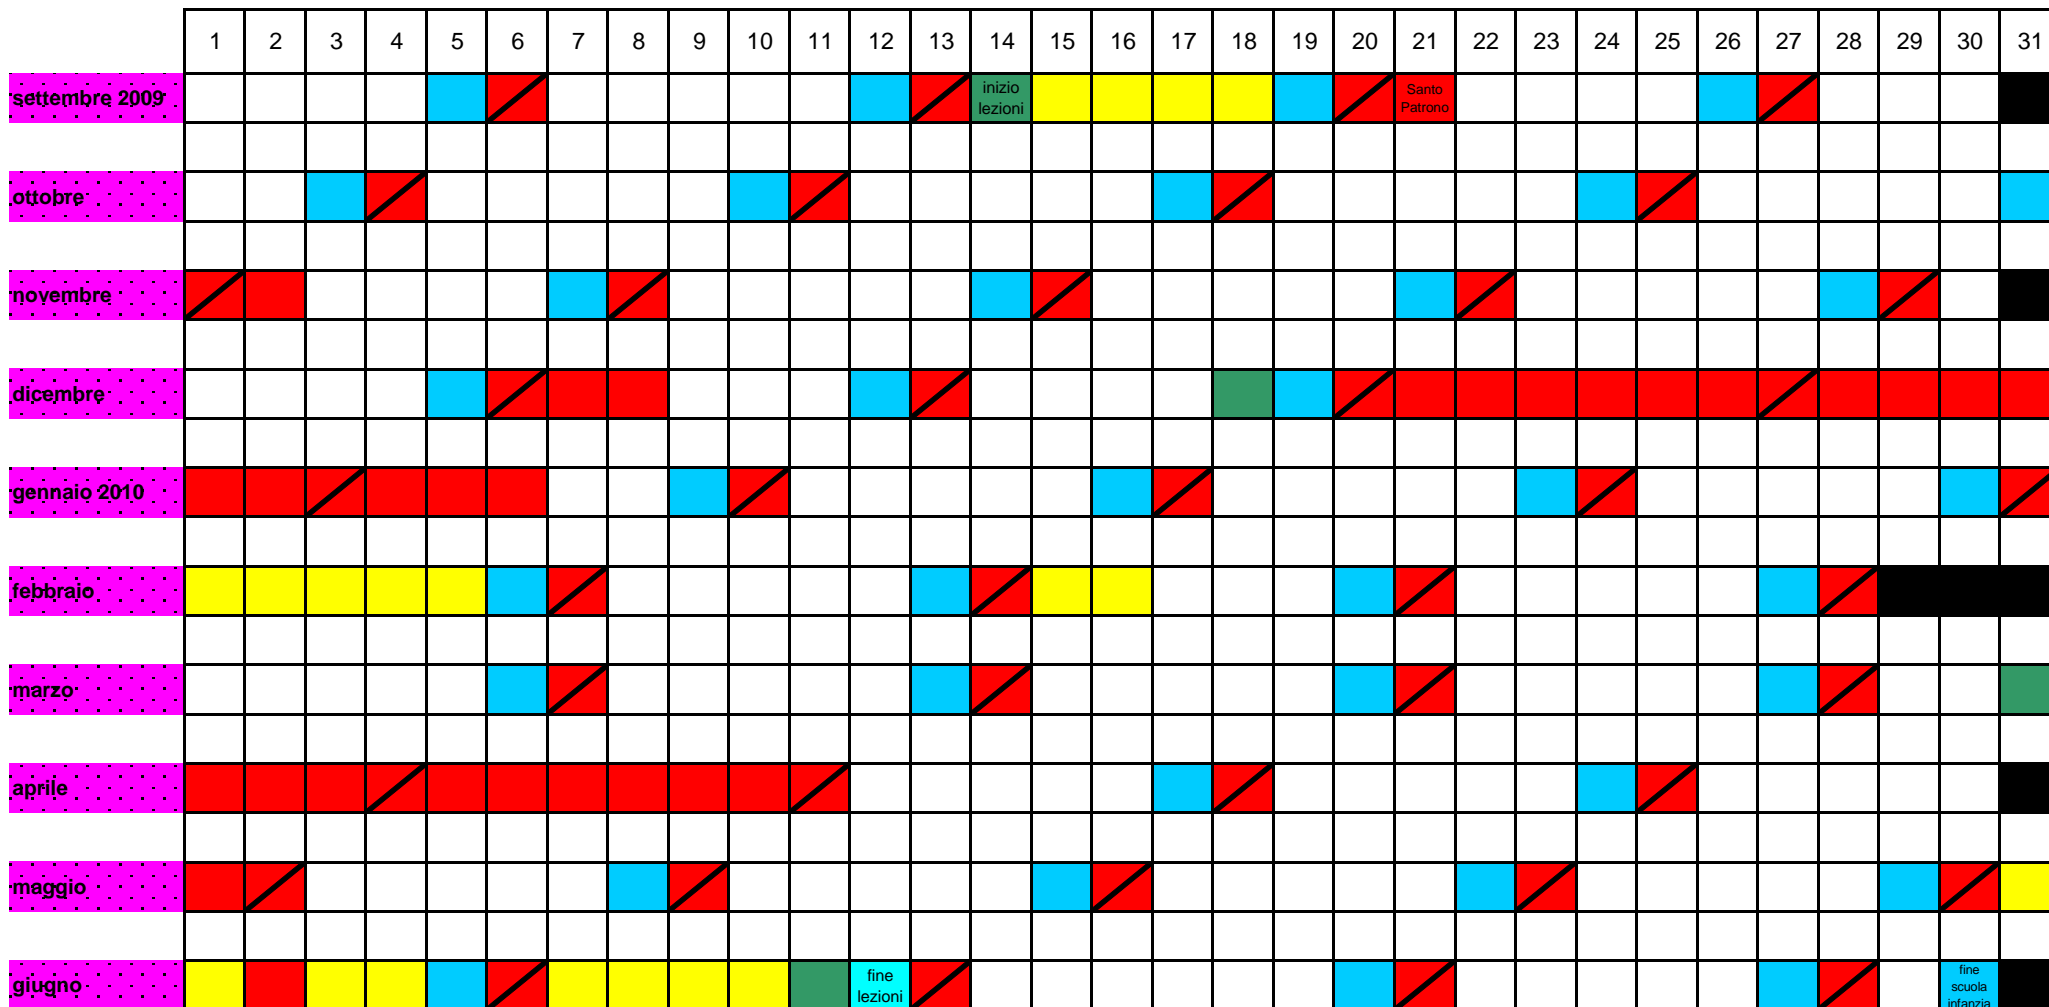

# CALENDARIO SCOLASTICO REGIONALE 2009 - 2010 - APPROVATO DAL CONSIGLIO DI ISTITUTO

reali	da calendario
12	14
22	27
20	24
12	15
17	21
20	24
23	27
15	17
20	25
8	10

Giorni da calendario: 204

Giorni reali (esclusi i sabati): 169

Inizio lezioni 14 settembre 2009

Fine lezioni 11 giugno 2010

Fine attività scuola infanzia 30 giugno 2010

Inizio esami di Stato giugno 2010

957 ore = 33 settimane

Scuola su 6 giorni: Giorni 200 di scuola = 33 settimane + 2 giorni

Scuola su 5 giorni: 33 settimane = 165 giorni

Vacanze e festività

interne

Giornate di 3 ore

Domenica

Solo mattino

Sabato

Il 14 settembre ore 9-12;  
 1^ settimana, 31 maggio, giugno + settimana scrutini (dal 01 al 05 febbraio), 15 e 16 febbraio (carnevale) solo mattino  
 18 dicembre, 31 marzo e 11 giugno uscita ore 11